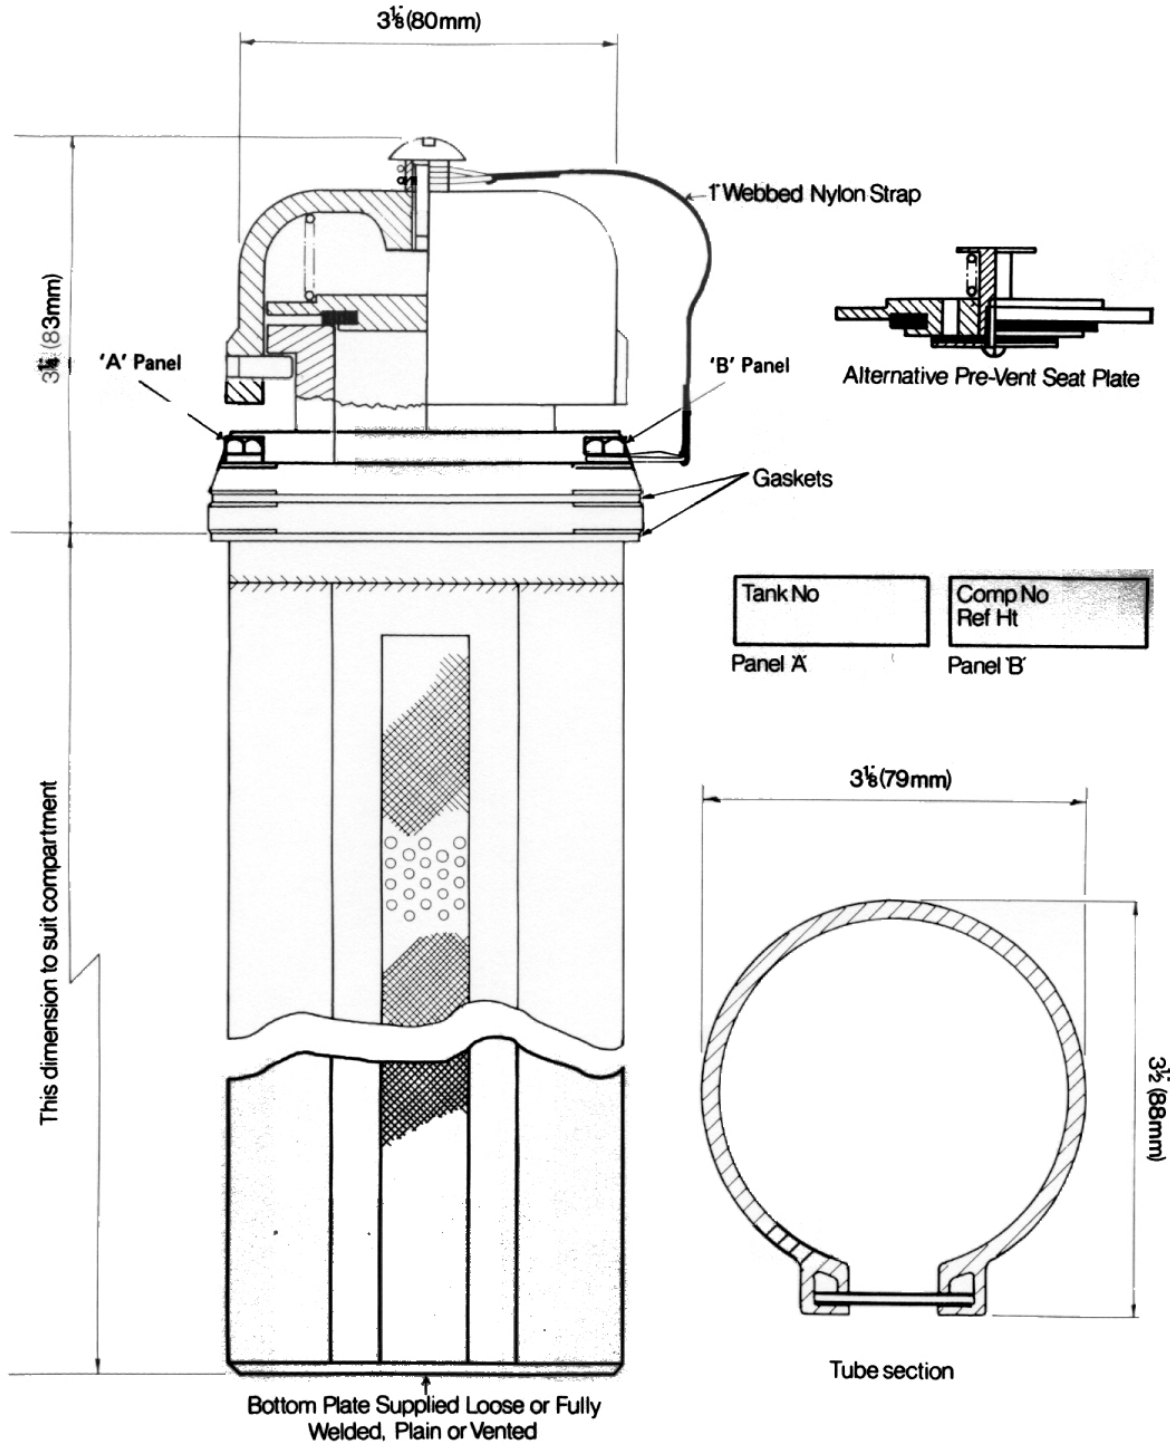

PERRETT DIP TUBE – TYPE A1096

ALPECO LIMITED

Chinnor Rd,
Bledlow,
Bucks, HP27 9PH.
www.alpeco.co.uk

TEL: 01844 342666
FAX: 01844 345286